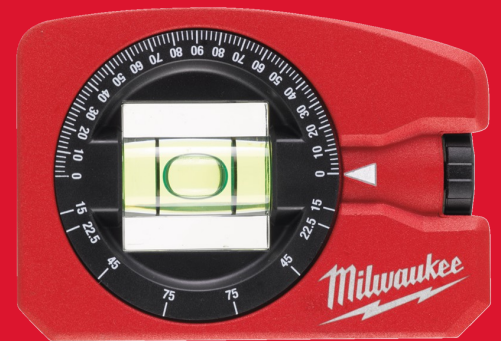

Pocket level

TASKULOOD

- 360° reguleeritav libell nurkade lugemiseks.
- Taskusse/kotti asetamisel ja väljavõtmisel korduvat kasutamist võimaldav lukustusmehhanism.
- Tugevdatud magnetid tagavad suurima hoidejõu.
- V-soon torude loodimiseks.
- Täpsuse tagamiseks töödeldud serv.
- Tööplatsil kasutamist lihtsustav kompaktne suurus.

Käepidemed	0
Magnetiline	Jah
Pakkide arv	1
Pikkus (cm)	7.8